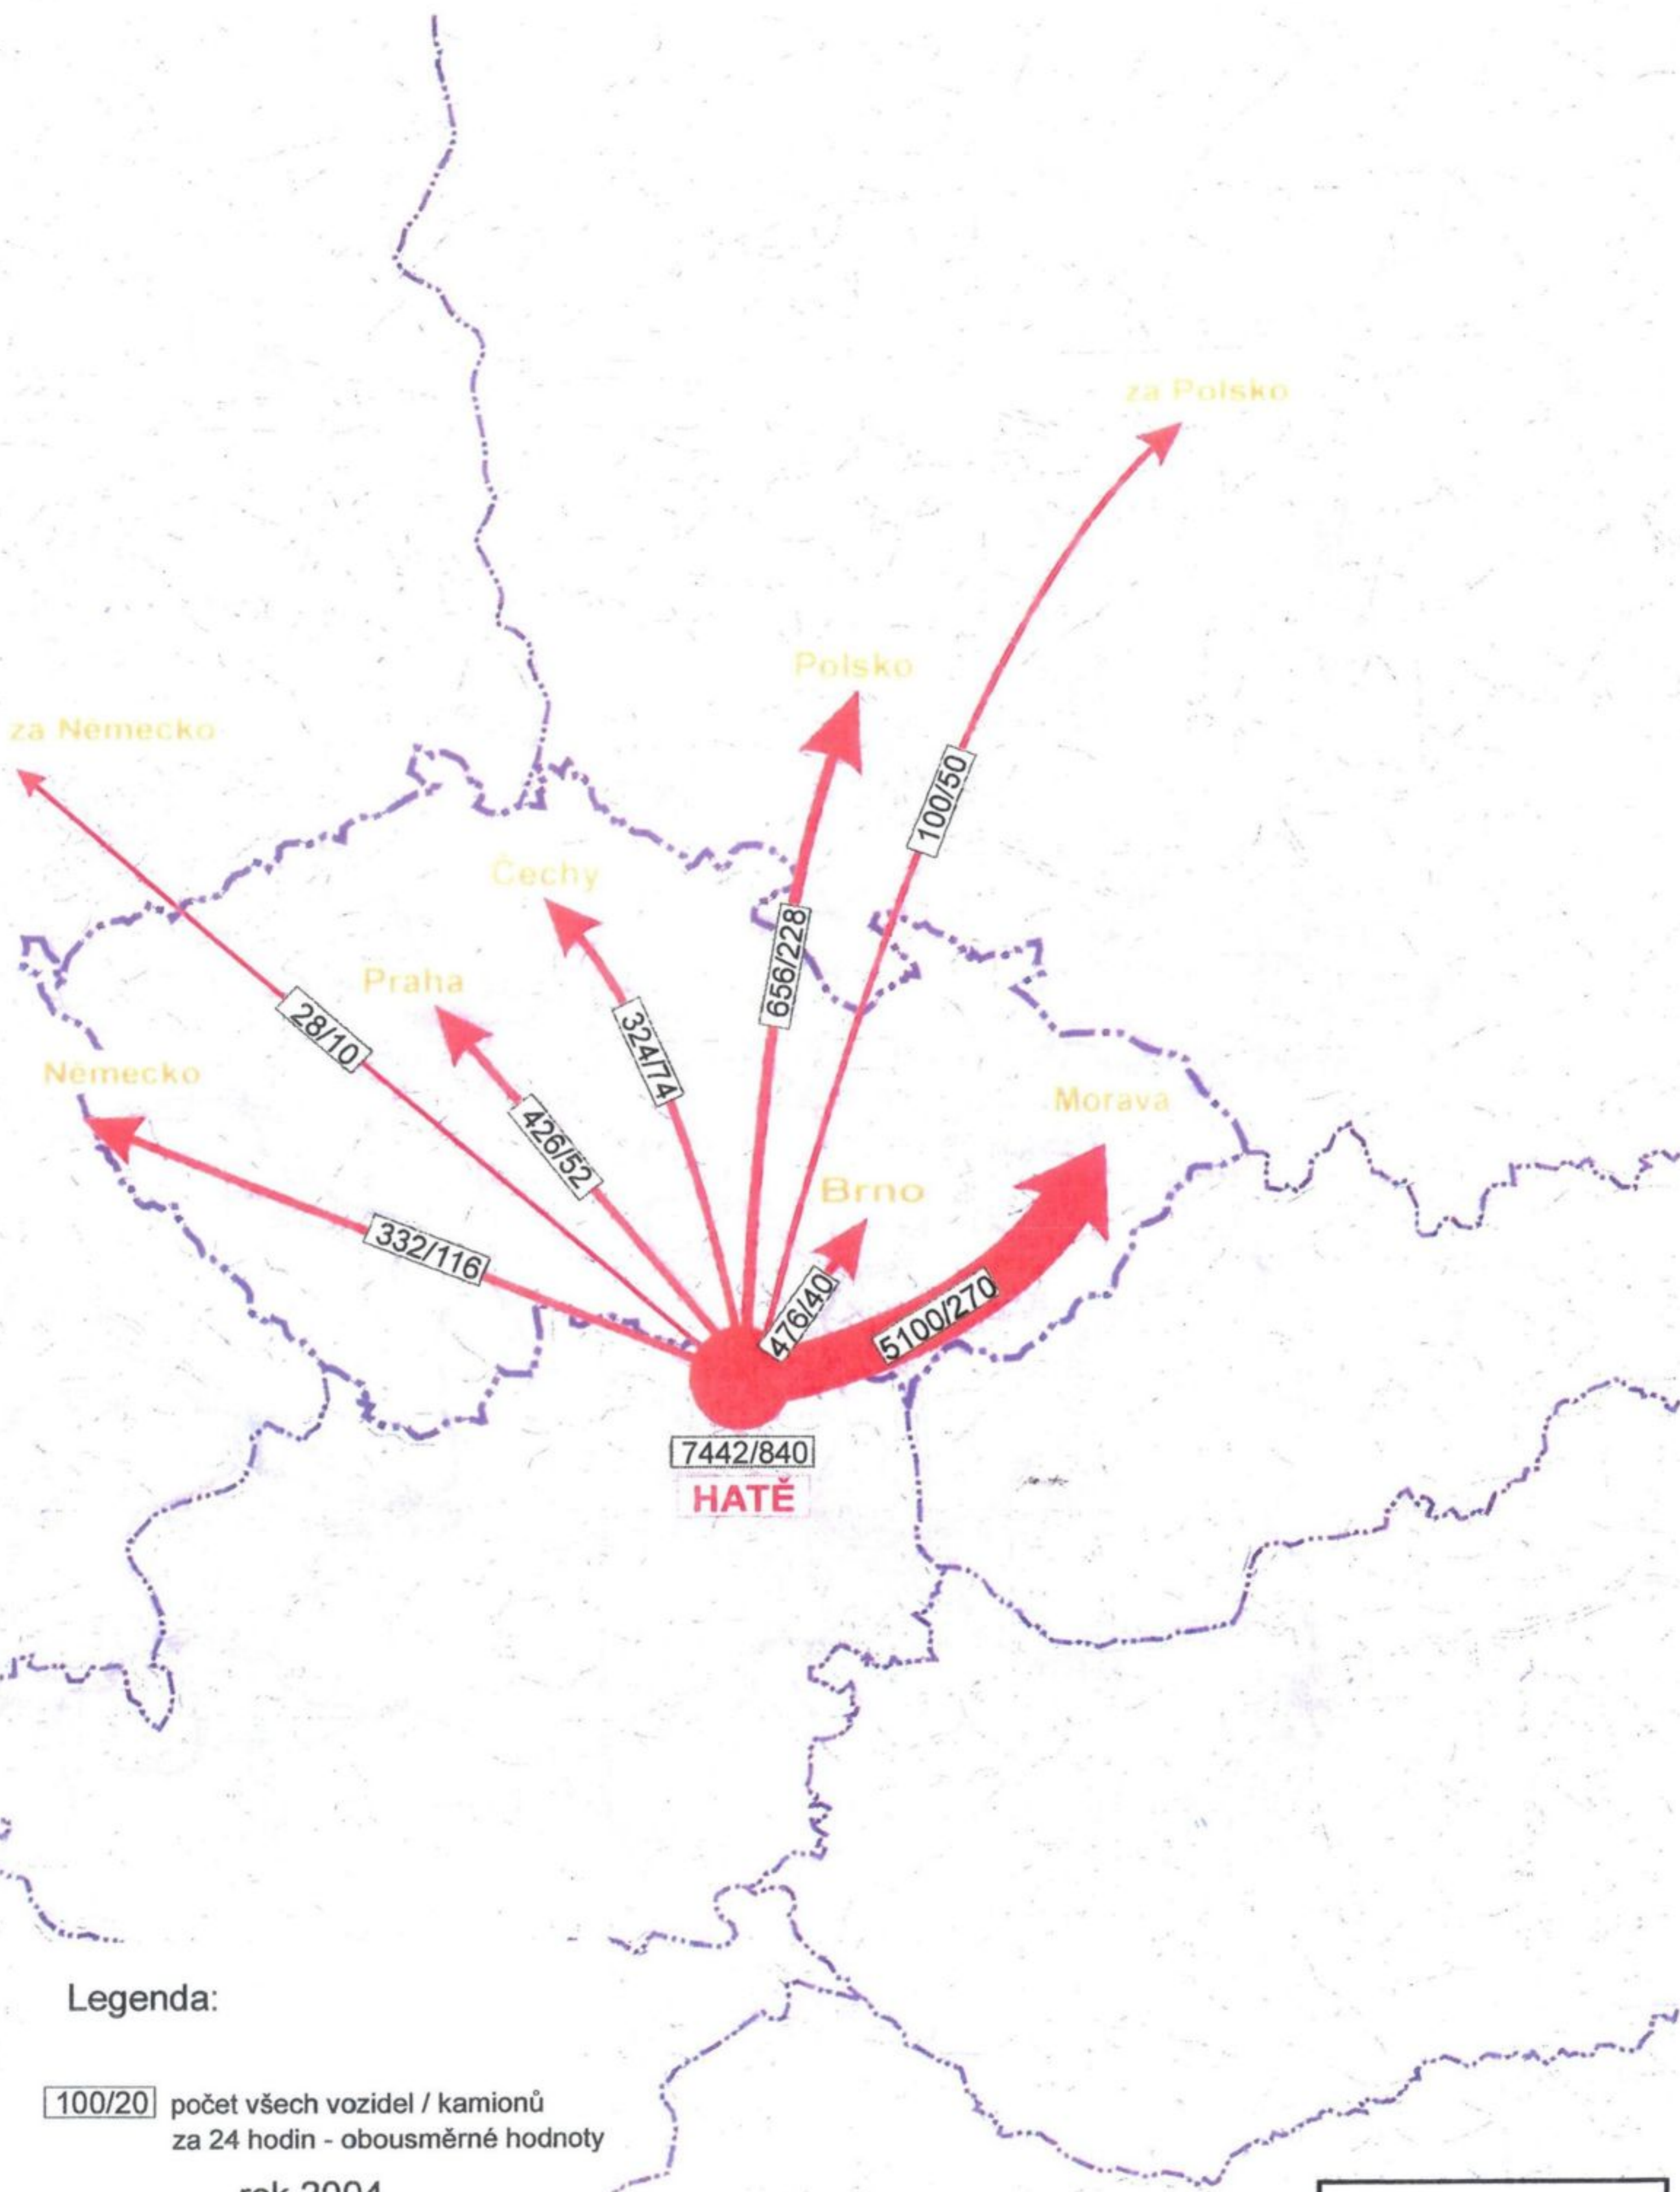

HLAVNÍ DOPRAVNÍ VZTAHY

HRANIČNÍ PŘECHOD HATĚ

Legenda:

100/20 počet všech vozidel / kamionů
za 24 hodin - obousměrné hodnoty

rok 2004